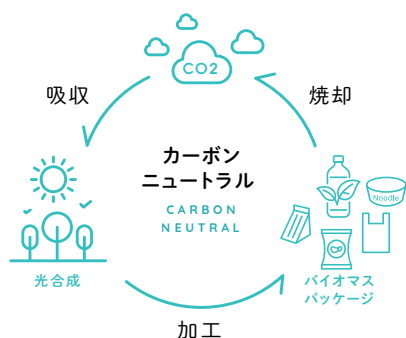

バイオマス資材のメリット

カーボンニュートラルでCO2排出量の削減に貢献

通常のプラスチックに使われる石油資源の使用量を削減

バイオスマークの表示で消費者に環境対応をPR

地球にも企業にもいいね

環境対応袋 (バイオマス製品)

OPPIは、国内では取り扱いの少ないバイオマス度10%の原反を、海外から直輸入することによって取り扱いを実現。またPEについては、米ぬかや茶殻を配合した原反をご用意。用途に応じたさまざまな袋をご提案しています。

環境対応袋のお見積り・サンプル依頼は下記よりお問い合わせください。

kotomo

コトモ株式会社

www.kotomo.co.jp

大阪本社

〒559-0011 大阪市住之江区北加賀屋 2-11-8
北加賀屋千島ビル 5F

TEL 06-6683-8833

FAX 06-6683-8822

東京支店

〒130-0023 東京都墨田区立川 1-7-17
藤枝ビル

TEL 03-5625-3210

FAX 03-5625-3215